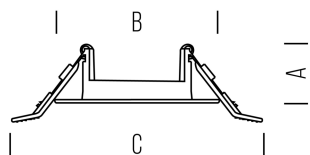

ANELLI DI FISSAGGIO ORIENTABILI

MISURE MM	VARIANTE	CODICE	EAN	IMBALLO
1	CIRCOLARE ARGENTO	LD3SPTA01A	8031453025946	100
1	CIRCOLARE BIANCO	LD3SPTA01B	8031453025953	100
1	CIRCOLARE SPAZZOLATO	LD3SPTA01S	8031453025960	100
1	QUADRATO ARGENTO	LD3SPTA02A	8031453025977	100
1	QUADRATO BIANCO	LD3SPTA02B	8031453025984	100
1	QUADRATO SPAZZOLATO	LD3SPTA02S	8031453025991	100

IP20

DIMENSIONI	A	B	C
1		84	

- FARETTO PER MONTAGGIO AD INCASSO, REALIZZATO IN FUZIONE DI ALLUMINIO
- ALLOGGIA LAMPADE ALOGENE E LED DIAMETRO 50MM CON BASE GU10 - G4 (PORTALAMPADA NON FORNITO)
- ALLOGGIA MODULO LED DIAMETRO 50MM 'MODIGLIANI'